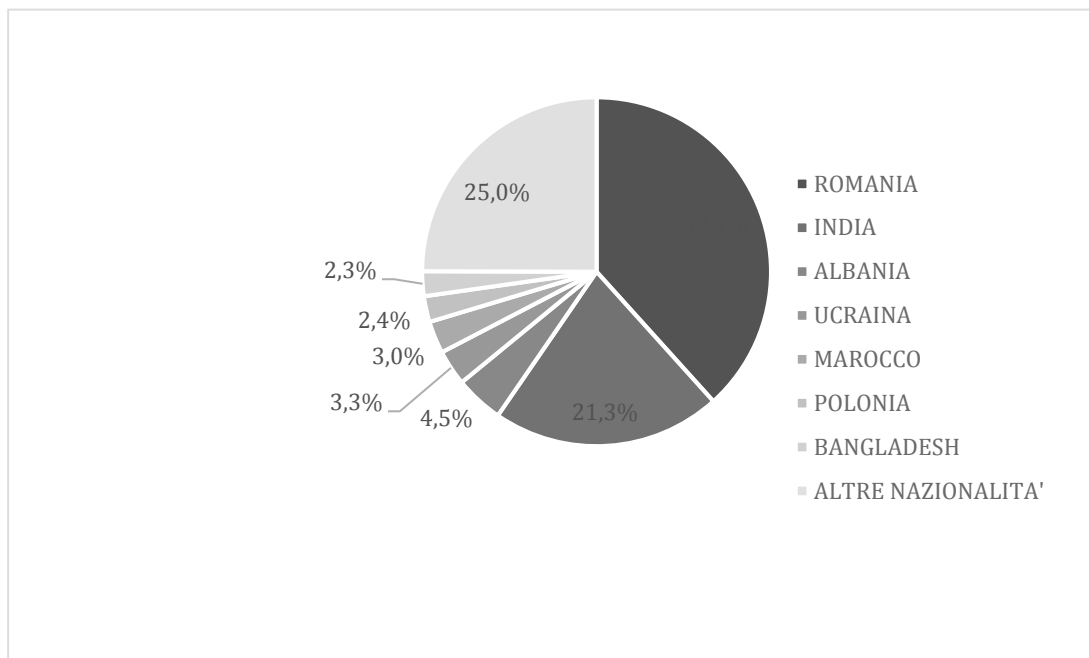

Strategie per una cittadinanza globale dell'Agro Pontino

Dati sulle nazionalità presenti in provincia di LATINA¹:

Nazionalità	Uomini	Donne	Totale
ROMANIA	9.587	10.644	20.231
INDIA	8.207	3.029	11.236
ALBANIA	1.189	1.178	2.367
UCRAINA	447	1.307	1.754
MAROCCO	886	719	1.595
POLONIA	472	787	1.259
BANGLADESH	1.032	181	1.213

Fonte grafico: dati ISTAT 1 gennaio 2018.

¹ Sono state inserite le nazionalità che superano le mille unità.